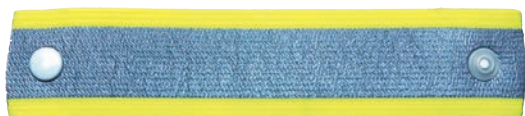

夜光伸縮ゴムバンド

伸び縮みしても反射します。約2倍の長さまで伸びます。
 ポリエステルゴム レフライト シルバーグレー 25mm巾使用

L3046YS 手首用 黄
 L3046WS 手首用 白

サイズ/40mm×180mm

L3046YL 腕用 黄
 L3046WL 腕用 白

サイズ/40mm×280mm

L3046YB ベルト用(ワンタッチバックル付)

サイズ/40mm×480mm

L3046YH ボタン式

サイズ/40mm×185mm

ボタン式ならどこにでも取り付け可能です。

Q3041 サイクルカラー

プラスチック製・両面反射・自転車の
 スポークに取り付けて下さい。

K 「祈・交通安全」

虹型

C プリズム反射シート 18mmφ