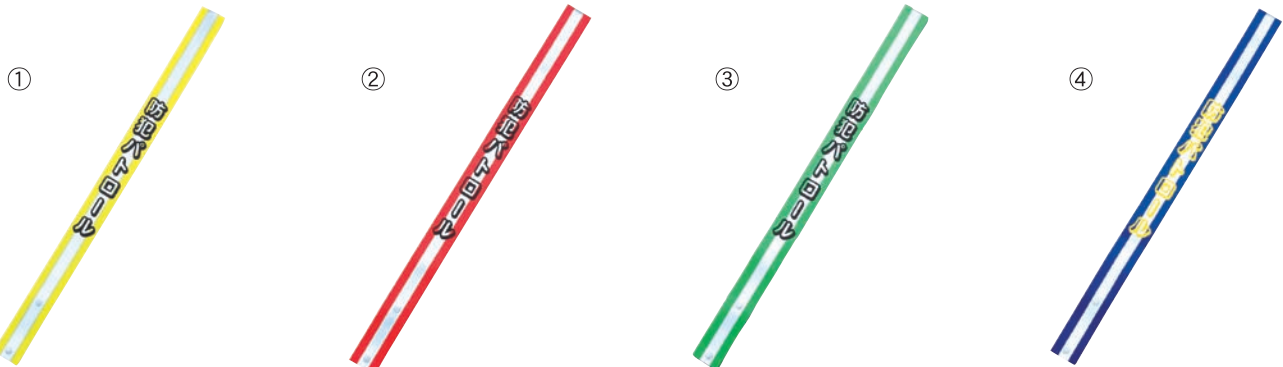

L3038LC 夜光文字たすき レザークロス

サイズ/10cm×150cm ボタン止め

L3038W1 反射文字たすき リバーシブル 綿生地

サイズ・文字・マーク等
特注・名入れ承ります。
文字/前後両面4ヶ所
サイズ/10cm×160cm ボタン二段調節

L3038M 夜光文字たすき 綿生地

サイズ/10cm×150cm ボタン止め

L3038M2 夜光文字たすき (2色使い) 綿生地

サイズ/10cm×150cm ボタン止め

●3色、4色もできます。

L3001W 高輝度フラットたすき(印刷入)

仕様/レフライト トリム サイズ/50mm×150cm ボタン二段調節