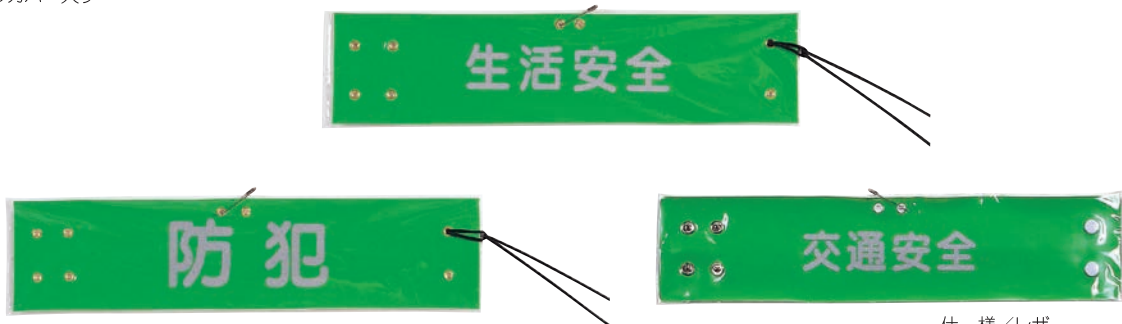

V07004 蛍光レザ-腕章

V07007 黄色レザ-腕章

*ご注文の際には、色・文字・ボタン(ホック)又はハトメかをご指定下さい。

仕様/レザ-
サイズ/9cm×40cm

その他 赤、白などもあります。

L1013 レフライト夜光文字腕章(ボタン又はハトメ)

〈文字が反射します〉文字はレフライト#9500 シルバ-グレー使用
ビニ-ルカバー入り

仕様/レザ-
サイズ/9cm×40cm

L1015 反射レザ-腕章(文字とラインが反射)

仕様/レザ-
サイズ/9cm×40cm