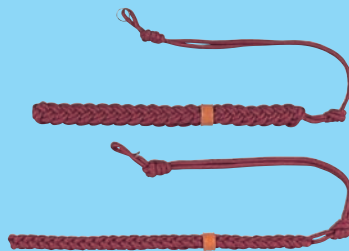

N021005 警笛吊紐3本編 反射糸入り

編み込んだ反射糸が光ります!

仕 様/ナイロン唐打紐 ライムイエロー
レフライト#9000 シルバークレー

N021001S 警笛吊紐3本編 白 小寸

仕 様/全長63cm(三つ編み部分30cm)
唐打紐 ポリプロピレン100% 白

N016001 飾緒

仕 様/ナイロン唐打紐

警笛吊紐6本編 仕 様/ポリプロピレン100%
N020901 白

N020902 エンジ

N020903 黄

警笛吊紐3本編 仕 様/ポリプロピレン100%
N021001 白

N021002 エンジ

N021003 黄

N021401 警笛吊くさり 丸カン
仕 様/肩止式 カン付 長さ50cm

N021402 警笛吊くさり 引バネ
仕 様/肩止式 引バネ付 長さ50cm

N021403 警笛吊くさり スネーク
仕 様/肩止式 引バネ付 長さ40cm

N0208 警笛吊紐
仕 様/ナイロン100% 黒 ナスカン式
サイズ/径2mm 長さ60cm

警笛(コルク入)

N020501N
真鍮製 小

N020502N
真鍮製 大

N020701
合成樹脂製 小

N020702
合成樹脂製 大

(単位:mm)

	吹口	胴巾	全長
N020501N	14	20	47
N020502N	15	22	55

(単位:mm)

	吹口	胴巾	全長
N020701	15	22	55
N020702	21	26	53