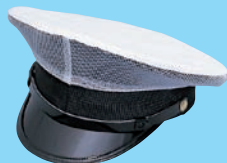

J014101 制帽(冬)

仕 様／紺サージ
サイズ／55cm～60cm<表示サイズ以外は特注品>

J014102 制帽(夏)

仕 様／灰味青色サージ
サイズ／55cm～60cm<表示サイズ以外は特注品>

J014103 制帽(夏・横メッシュ)

仕 様／(天)灰味青色サージ
(横)灰味青色メッシュ
サイズ／55cm～60cm<表示サイズ以外は特注品>

J014111 耳章 梨地

仕 様／金属製・割足 径15mm

J1003 レフライト夜光顎紐

仕 様／レフライト#8000 白
ぬめ多脂皮製 巾15mm

J011801 ビニール顎紐

仕 様／ビニール製 白
巾15mm

J100101 レフライト夜光帽子カバー(白)

仕 様／レフライト#8000 白 全面夜光反射
サイズ／M・L・LL
* J100102 シルバークレーもあります。

J100103 レフライト夜光帽子カバー
(白・横メッシュ)

仕 様／(天)レフライト#8000 白
(マチ)ナイロンメッシュ 白
サイズ／M・L・LL

J100104 晴雨兼用夜光帽子カバー

仕 様／レフライト#10000 白 全面夜光反射
サイズ／M・L・LL

J011201 帽子カバー(綿ギャバ)

仕 様／綿ギャバ 白
サイズ／M・L・LL

帽子カバーサイズ表 (単位:cm)

L L 寸	59・60
L 寸	57・58
M 寸	55・56

J011202 帽子カバー(綿ブロード)

仕 様／綿ブロード 白
サイズ／M・L・LL

J011203 帽子カバー(綿ギャバ・横メッシュ)

仕 様／(天)綿ギャバ 白
(マチ)ナイロンメッシュ 白
サイズ／M・L・LL

J0113 帽子カバー(ビニール)

仕 様／ビニール 白
サイズ／M・L・LL

J0114 雨覆い

仕 様／透明ビニール
サイズ／フリー