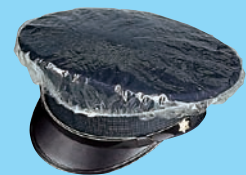

J014101 制帽(冬)

仕 様／紺サージ
サイズ／55cm～60cm<表示サイズ以外は特注品>

J014102 制帽(夏)

仕 様／灰味青色サージ
サイズ／55cm～60cm<表示サイズ以外は特注品>

J014103 制帽(夏・横メッシュ)

仕 様／(天)灰味青色サージ
(横)灰味青色メッシュ
サイズ／55cm～60cm<表示サイズ以外は特注品>

J014111 耳章 梨地

仕 様／金属製・割足 径15mm

J1003 レフライト夜光顎紐

仕 様／レフライト#8000 白
ぬめ多脂皮製 巾15mm

J011801 ビニール顎紐

仕 様／ビニール製 白
巾15mm

J100101 レフライト夜光帽子カバー(白)

仕 様／レフライト#8000 白 全面夜光反射
サイズ／M・L・LL
* J100102 シルバークレーもあります。

J100103 レフライト夜光帽子カバー
(白・横メッシュ)

仕 様／(天)レフライト#8000 白
(マチ)ナイロンメッシュ 白
サイズ／M・L・LL

J100104 晴雨兼用夜光帽子カバー

仕 様／レフライト#10000 白 全面夜光反射
サイズ／M・L・LL

J011201 帽子カバー(綿ギャバ)

仕 様／綿ギャバ 白
サイズ／M・L・LL

帽子カバーサイズ表 (単位:cm)

L L 寸	59・60
L 寸	57・58
M 寸	55・56

J011202 帽子カバー(綿ブロード)

仕 様／綿ブロード 白
サイズ／M・L・LL

J011203 帽子カバー(綿ギャバ・横メッシュ)

仕 様／(天)綿ギャバ 白
(マチ)ナイロンメッシュ 白
サイズ／M・L・LL

J0113 帽子カバー(ビニール)

仕 様／ビニール 白
サイズ／M・L・LL

J0114 雨覆い

仕 様／透明ビニール
サイズ／フリー