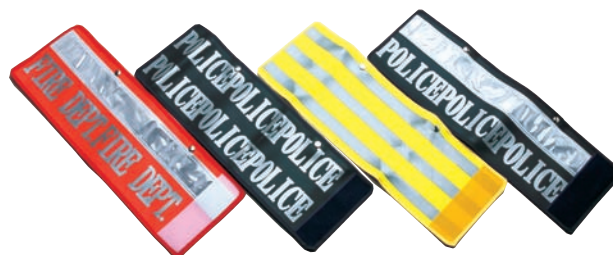

V16006 盛夏 スカート (単位:cm)

	S	M	L	LL	3L
腰囲	61	64	67	70	73
尻囲	94	96	98	100	102

*婦人用制服は、サイズ交換をしない為にも、各サイズを十分調べた上で御注文下さいますようお願い申し上げます。

V12003FG 半長靴用レッグバンド

仕 様/蛍光グリーン 15cm×40cm
 マイクロプリズム反射 白50mm

V12003R 半長靴用レッグバンド(軽量タイプ)

仕 様/ナイロントリコットメッシュ紺 15cm×40cm
 レフライト#9000 シルバークレー 50mm

O0512 安全靴 半長靴

- 鋼製先芯入
- 牛革
- 耐油性合成ゴム底

仕 様/牛革製 黒
 サイズ/25.0cm~27.5cm

V12003 半長靴用レッグバンド特注例

●文字も反射します