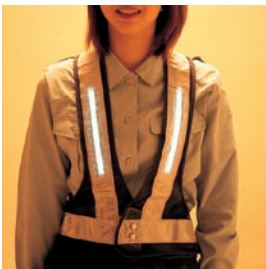

*写真と実物では明るさが異なって見える場合があります。

EL+
夜光チョッキ

- 白色発光します
- 点滅・点灯切替可能
- 前後に2本ずつ装着

蓄光シート+
夜光チョッキ

- 暗い所で発光し、ライトが当たると再帰性反射もします

G100791 夜光チョッキ EL発光 紺メッシュ

連続点灯時は書類が読めます

仕様/塩化ビニール反射テープ 白 巾50mm
ナイロンメッシュ 紺
EL (エレクトロルミネッセンス・ランプ)
10mm×200mm4本装着 (白色発光)
単3乾電池4個使用 裾廻り調節型

G100791		(単位:cm)							
採寸部位	前巾	前丈	肩巾	肩継	前脇巾	後巾	後丈	後脇巾	
F	55	54	27	6.5	7	78	54	7	

G100790 自発光チョッキ

暗い所でテープ部分が発光します。

仕様/蓄光シート+塩化ビニール反射テープ 白 巾50mm
ナイロンメッシュ 紺
裾廻り調節型

G100790		(単位:cm)							
採寸部位	前巾	前丈	肩巾	肩継	前脇巾	後巾	後丈	後脇巾	
F	73	54	33	7.5	7.5	71	54	7.5	