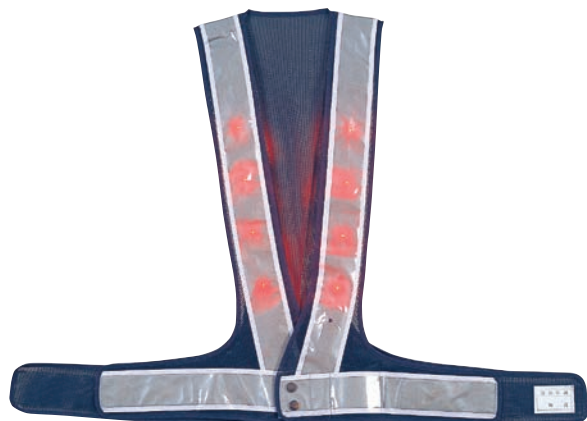

チップLED+夜光チョッキ

(品質安定の為、日本で製造しております)

- 広角タイプのLED
- フレキシブル基板使用で故障しにくいです
- 着用したまま乗車しても痛くありません
- 本品には6ヶ月の保証期間を設けております

**G100770 レフライト夜光チョッキ
LED I型**

仕様/レフライト#19000 シルバークレー 巾60mm
ナイロンメッシュ 紺
チップLED16個 単3乾電池2個付
裾廻り調節型

**G100771 レフライト夜光チョッキ
LED II型**

仕様/レフライト#19000 黄 巾60mm
ナイロンメッシュ 紺
チップLED16個 単3乾電池2個付
裾廻り調節型

**G100772 レフライト夜光チョッキ
LED III型(L・Y)**

仕様/レフライト#19000 ライムイエロー 巾60mm
ナイロンメッシュ 黄
チップLED16個 単3乾電池2個付
裾廻り調節型

**G100773 レフライト夜光チョッキ
LED II型 見張員タイプ**

仕様/レフライト#19000 黄 巾60mm
ナイロンメッシュ 蛍光オレンジ
チップLED16個 単3乾電池2個付
裾廻り調節型

夜光チョッキLED (単位:cm)

採寸部位	前巾	前丈	肩巾	肩継	前脇巾	後巾	後丈	後脇巾
F	54	60	30	8	6.5	83	60	6.5

*写真と実物では明るさが異なって見える場合があります。