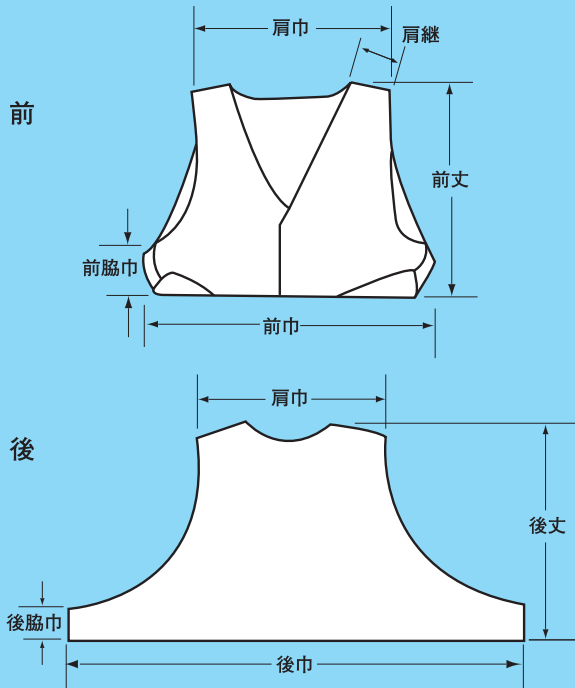

レフライト夜光チョッキ

レフライト夜光チョッキはオープンタイプガラスビーズ反射材を用いた夜光チョッキです。→P60参照
燃やしてもダイオキシソガスが発生しない為、環境にやさしく、また、軽い洗濯も可能な良品質の夜光チョッキです。
(クローズタイプは洗濯できません)

■サイズ表の見方

夜光チョッキの各部位の寸法は、下図のとおりです。

G100700 レフライト夜光チョッキ(全面夜光)旧型

夜光反射布を全面に使った裏なしの七分丈チョッキです。

仕 様/レフライト#8000
シルバーグレー
裾廻り調節型

(単位:cm)

採寸部位	前巾	前丈	肩巾	肩継	前脇巾	後巾	後丈	後脇巾
M	52	47	40	9	5	76	41	5
L	52	54	42	10	7	76	47	7
LL	56	59	44	11	9	81	53	9

G100701 (M寸) レフライト夜光チョッキ(全面夜光)標準型 G100702 (L寸) G100702K (LL寸)

仕 様/レフライト#8000
シルバーグレー
裾廻り調節型

(単位:cm)

採寸部位	前巾	前丈	肩巾	肩継	前脇巾	後巾	後丈	後脇巾
M	51	48	32	8	7	71	45	7
L	51	51	33	8	7	74	49	7
LL	54	54	37	10	8	76	53	8

G100760 レフライト夜光チョッキ 全面背負い高輝度型

仕 様/レフライト#9000
シルバーグレー
裾廻り調節型

(単位:cm)

採寸部位	前巾	前丈	肩巾	肩継	前脇巾	後巾	後丈	後脇巾
F	54	54	28	7	7	79	54	7